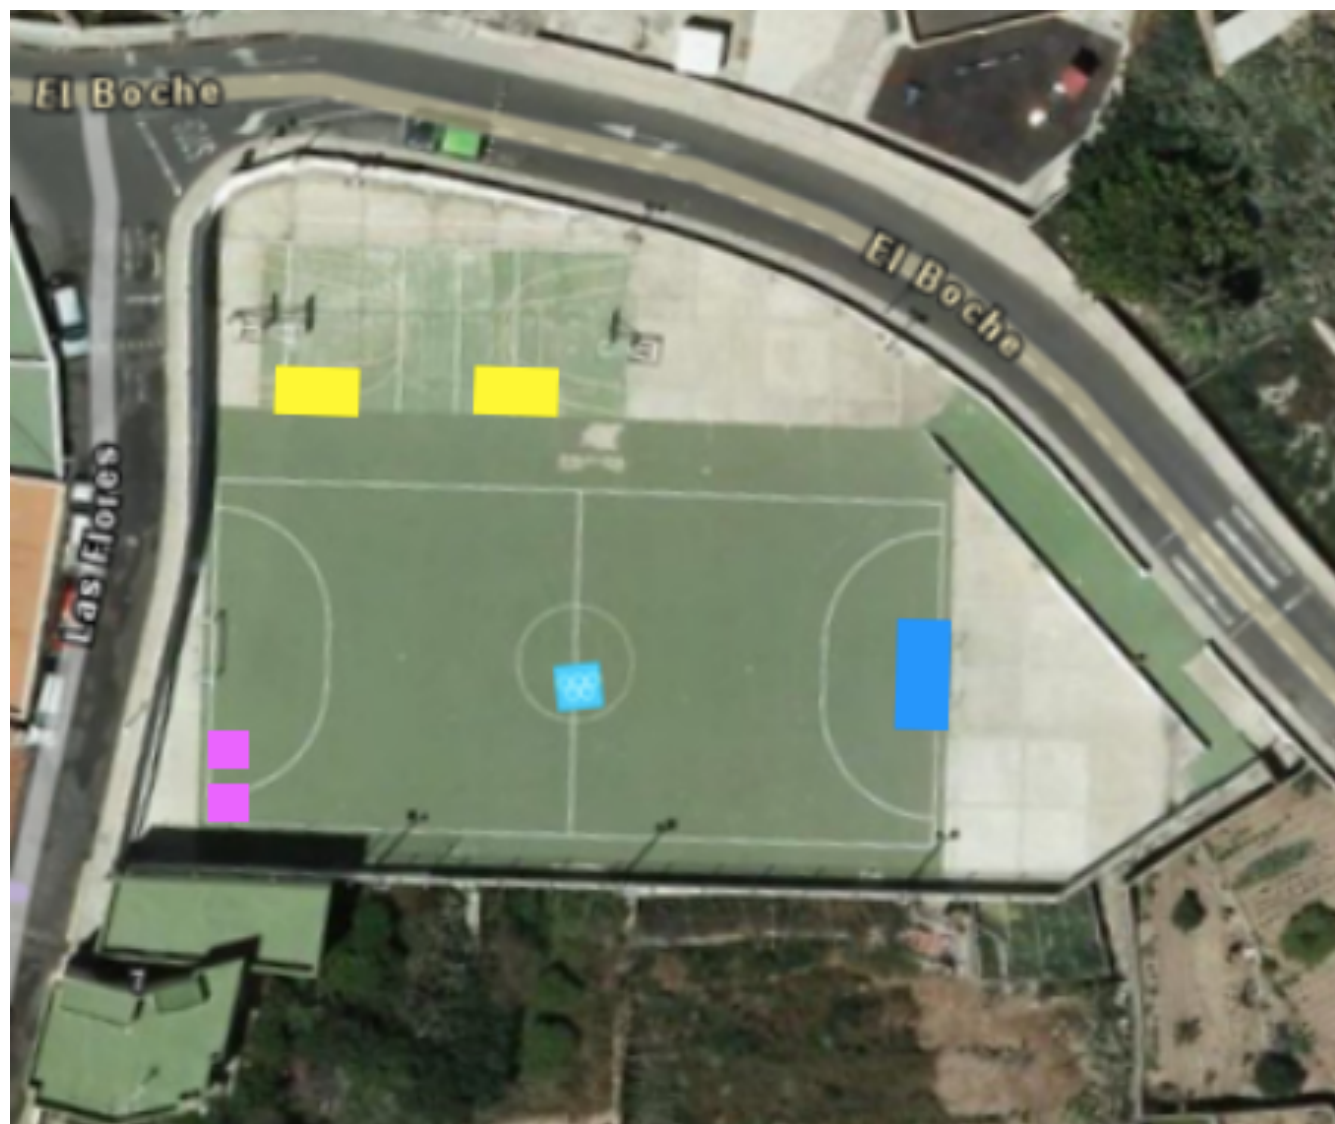

EL RÍO (POLIDEPORTIVO)

LEYENDA

-  Escenario
-  Kiosco (6x2m)
-  Sanitarios portátiles

EL RÍO (PLAZA)

LEYENDA

-  Escenario
-  Kiosco (6x2m)
-  Sanitarios portátiles